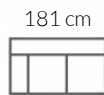

2 zit met 1 arm
€ 729,-