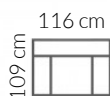

1 zit Fauteuil
€ 559,-